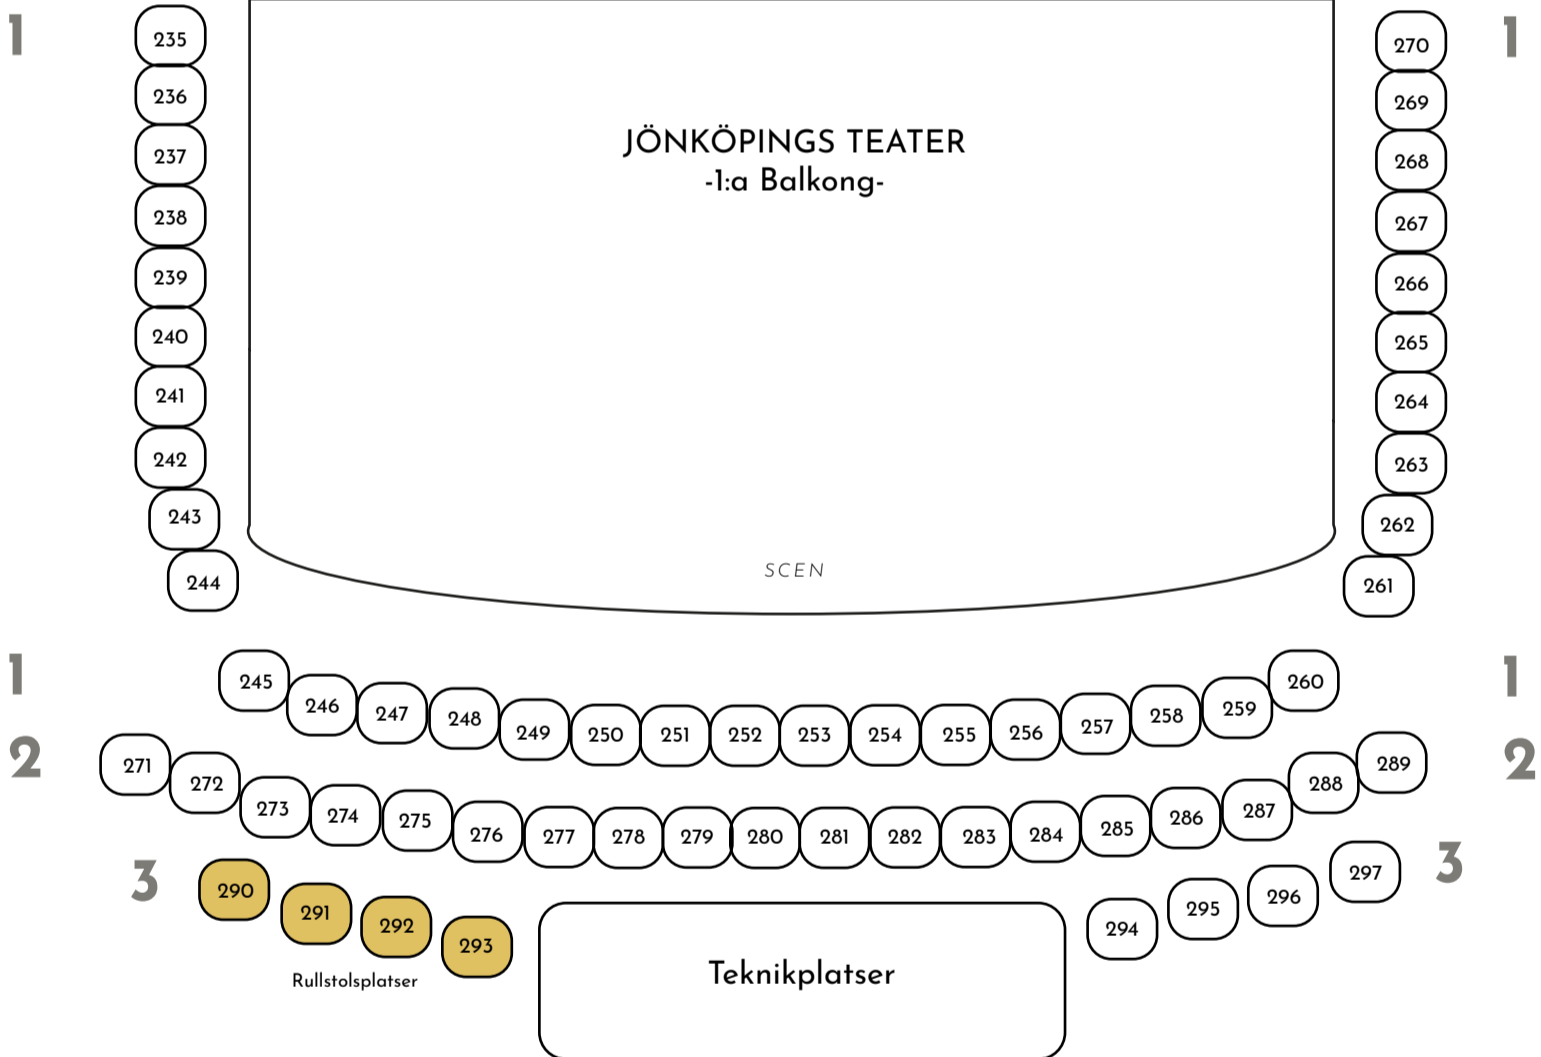

JÖNKÖPINGS TEATER
-Parkett-

Vänster

Höger

SCEN

JÖNKÖPINGS TEATER
-1:a Balkong-

SCEN

JÖNKÖPINGS TEATER
-2:a Balkong-

SCEN